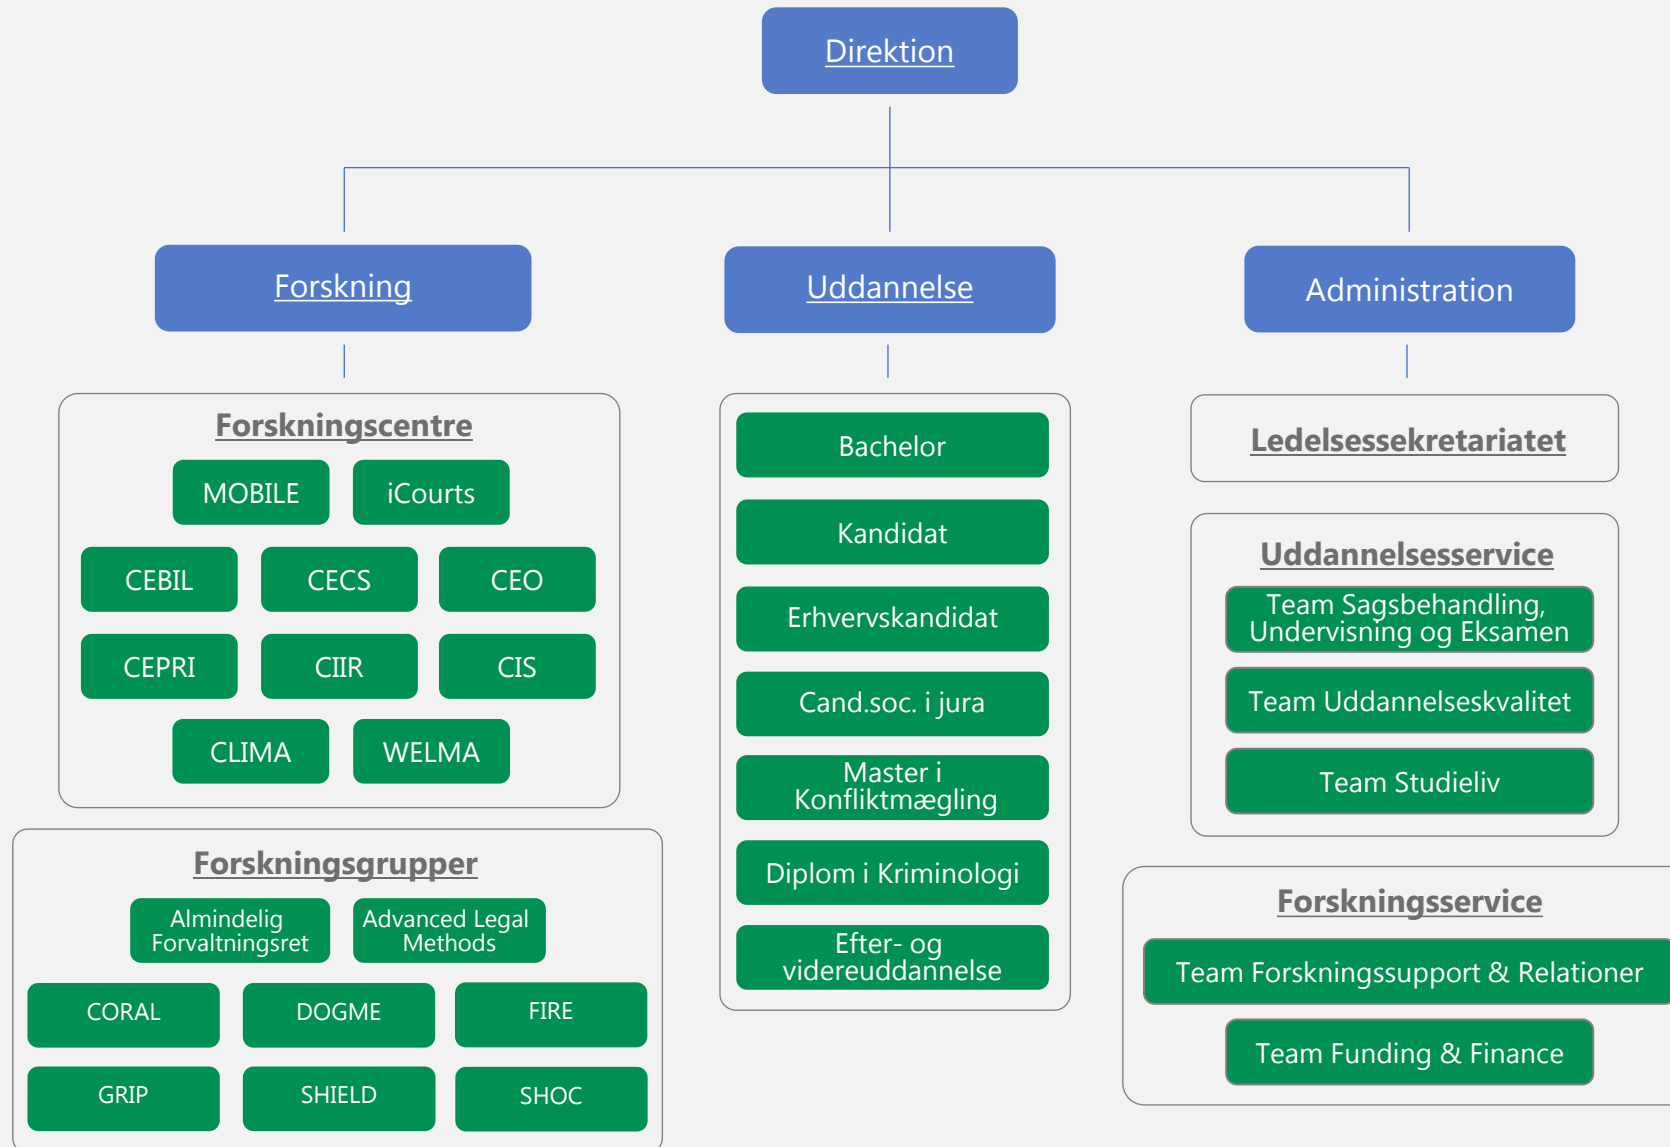

# Organisationsdiagram

## Ledelsesfora

- Direktion (dekan, prodekan for uddannelse, prodekan for forskning/ph.d.-skoleleder og fakultetsdirektør)
- JUR-LT
- JUR-FORSK
- JUR-UDD
- JUR-ADM

## Råd, nævn og udvalg

- Akademisk Råd
- Samarbejdsudvalg
- Arbejdsmiljøudvalg
- Bachelorstudienævn
- Kandidatstudienævn
- Ph.d.-udvalg
- Aftagerpanel for juridiske heltidsuddannelser og EVU
- Aftagerpanel for master- og diplomuddannelse
- Dekanens Studenterforum